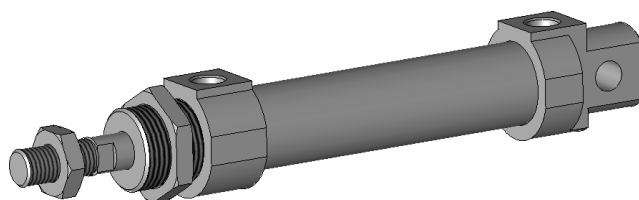

PIECES DE RECHANGE

SPARE PARTS

PIECES DE RECHANGE / SPARE PARTS

UNITES LINEAIRES / LINEAR MODULE :

Modèle / Model	1 amortisseur / 1 shock absorber	Pochette joints ou vérin / Seals or cylinder	1 douille à billes / 1 ball bearing	Bloqueur / Rod clamp
357..0.	1511400	1617...*	-	
357..1.	1511400	1612...*	-	
358....	1511500	1618...*	-	
3593...	-	1043593	-	
371....	1511200	1611...*	1411228	1646006
372....	1511200	1611...*	1411630	
373....	1511400	1612...*	1411630	1646010
374....	1511400	1612...*	1412540	
375....	1511400	nous consulter	1412540	1646010
376....	1511500	1614...*	1414060	
3022...	1511200	nous consulter	1411228	
3024...	1511400	nous consulter	1412030	
3026...	1511500	nous consulter	1412540	
3594503	-	1043590	-	
3595503	-	1043591	-	
3596503	-	1043591	-	

* : ... => course / stroke

PINCES / GRIPPERS :

Modèle / Model	Pochette joints + paliers / Seals + bearings
221....	1023221
222....	1023222
223....	1023223
224....	1023224
225....	1023225
2422000	1025421
2423000	1025422
2432000	1025431
2442000	1025441
2443000	1025442
2452000	1025451
251....	1024521
253....	1024523
255....	nous consulter
257....	/ contact us
270....	1023720
271....	1023721
2913020	1023929
2913110	1023930
2913120	1023931
2913215	1023932
2913220	1023932
2913320	1023933

UNITES ROTATIVES / ROTATING MODULE :

Modèle / Model	1 amortisseur / 1 shock absorber	Pochette joints / Seals
411..0.	1511100	1054110
411....	1511100	1054111
412..0.	1511200	1054120
412....	1511200	1054121
413..0.	1511400	1054130
413....	1511400	1054131
435....	1511501	1054350

GUIDAGES LINEAIRES / LINEAR GUIDES :

Ø colonne / rod Ø	1 douille à billes / 1 ball bearing	1 bague bronze / 1 bronze bearing	1 racleur / 1 wiper
Ø8	1410824	1440813	
Ø10	1411026	1441017	1361017
Ø12	1411228	1441219	1361219
Ø16	1411630	1441624	1361624
Ø20	1412030	1442028	1362028
Ø25	1412540	1442535	1362535
Ø30	1413050	1443035	1363037
		Bague PTFE / PTFE bearing	Racleur / Wiper
Ø25		1432520	1362532
Ø40		1434040	1364047